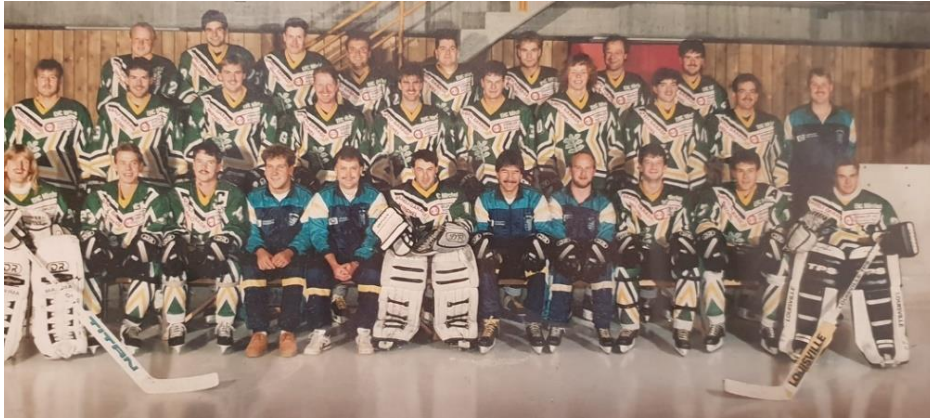

Folgt uns auf

Herzlich Willkommen zum Spiel Mirchel (1.) vs. Freimettigen (3.)

Werte Matchbesucherinnen und Matchbesucher, liebe Fans
Freuen wir uns auf das heutige Spiel – Derby und Spitzenspiel zugleich. Mit zwei Spielen weniger ist Freimettigen nach Verlustpunkten auf Platz zwei und damit aktuell einen Punkt hinter unserer Mannschaft. Der EHC Mirchel ist top motiviert und will den Vorsprung ausbauen.

(Bild Saison 1994/95, 1. Mannschaft)

Rangliste 2. Liga, ZS, Gruppe 2 (per 14.11.2019)

Rang	Team	Spiele	Siege	Niederlagen	Torverhältnis	Punkte
1	EHC Mirchel	6	6	0	44 :9	17
2	SC Bönigen	5	4	1	30 :13	11
3	SC Freimettigen	4	3	1	27 :12	10
4	HC Mühlethurnen	5	3	2	15 :15	9
5	EHC Oberlangenegg	5	2	3	18 :15	7
6	EHC Rot-Blau Bern-Büimpliz	5	2	3	15 :22	6
7	EHC Boll	5	2	3	10 :27	5
8	EHC Bern 96	5	1	4	10 :23	3
9	EHC Kandersteg	6	0	6	11 :44	1

EHC Mirchel braucht axa nova